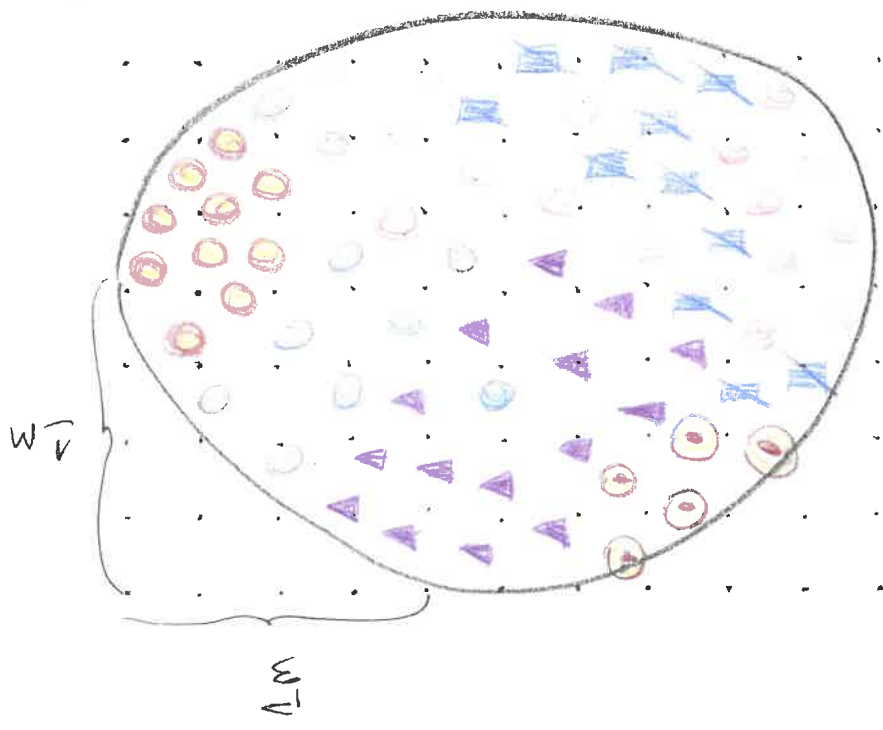

CIRKA
3m²

- KNOPPET 10 8TK
- ▲ SLANGE-TROED 10 8TK
- ROLLIKE "SOMMER PASTELS" 10 8TK
- § TORSKEMUND "GANCIN J. WENT" 10 8TK
- BLDROD STORKEINVEB 10 8TK
- BLATIAT 10 8TK

SOL, ALM. MULD

D

CIRKA
3 M²

- 20 STK
- 10 STK
- 5 STK
- 10 STK
- 10 STK
- 10 STK
- 17 STK

- MIDDURT
- KATTEHALE
- KVÆURT/BIBERNELE
- DAGPRAET SJERNE
- ▲ DJÆVELSBID
- NALLIKERØD
- PÅMERKANS HVEVEDET

SÅ/SKYBGE FUGTIGJCED!

U

CIRKA
3 M²

- NELLIKERØD 10 STK
- BLÅKANT 10 STK
- ▲ DJÆVELSBID 15 STK
- MØRK KONEULYS 5 STK
- KATØST 10 STK
- ▲ ENESTØRKENÆB 11 STK