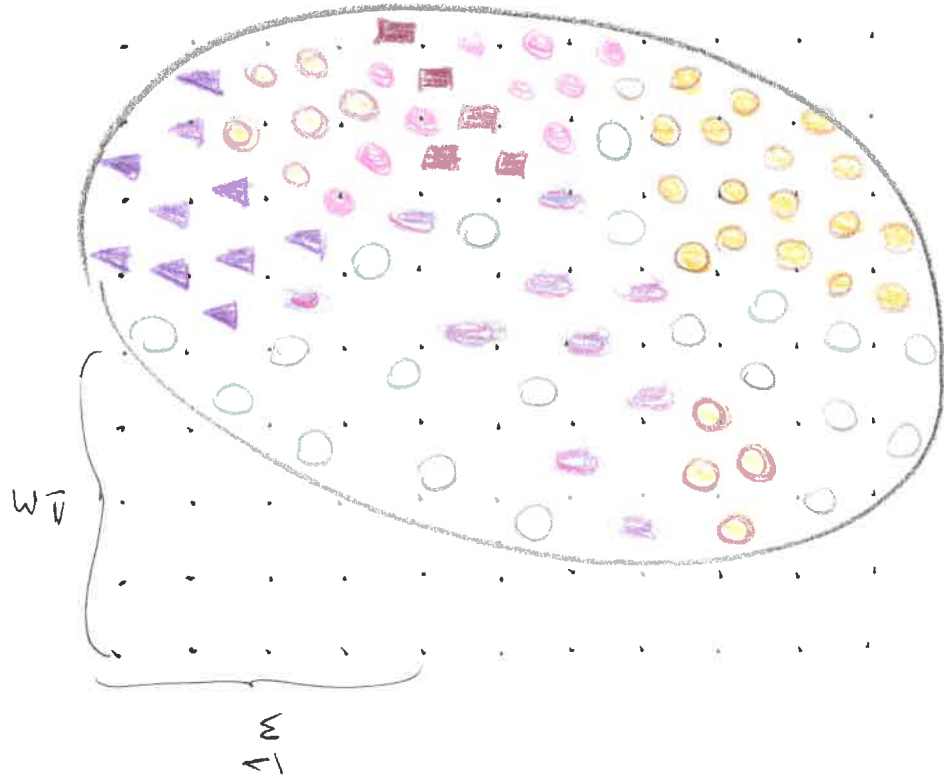

CIRKA
3m²

- KNOPPET 10 8TK
- ▲ SLANGE-TROED 10 8TK
- ROLLIKE "SOMMER PASTELS" 10 8TK
- § TORSKEMUND "GANCIN J. WENT" 10 8TK
- BLDROD STORKEINVEB 10 8TK
- BLATIAT 10 8TK

SOL, ALM. MULD

D

CIRKA
3 M²

- 20 STK
- 10 STK
- 5 STK
- 10 STK
- 10 STK
- 10 STK
- 17 STK

- MIDDURT
- KATTEHALE
- KVÆURT/BIBERNELE
- DAGPRAET SJERNE
- ▲ DJÆVELSBID
- NALLIKERØD
- PÅMERKANS HVEVEDET

SÅ/SKYBGE FUGTIGJCED!

U

CIRKA
3 M²

- NELLIKERØD 10 STK
- BLÅKANT 10 STK
- ▲ DJÆVELSBID 15 STK
- MØRK KONEULYS 5 STK
- KATØST 10 STK
- ▲ ENESTØRKENÆB 11 STK